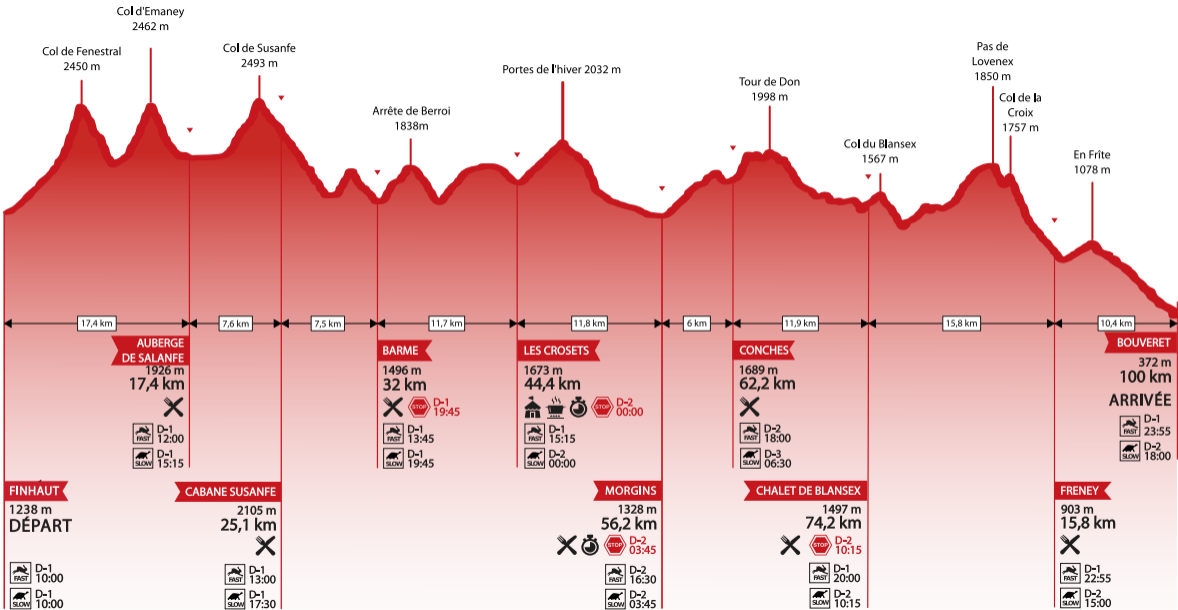

FINHAUT
TOWN

LE BOUVERET
LAKE