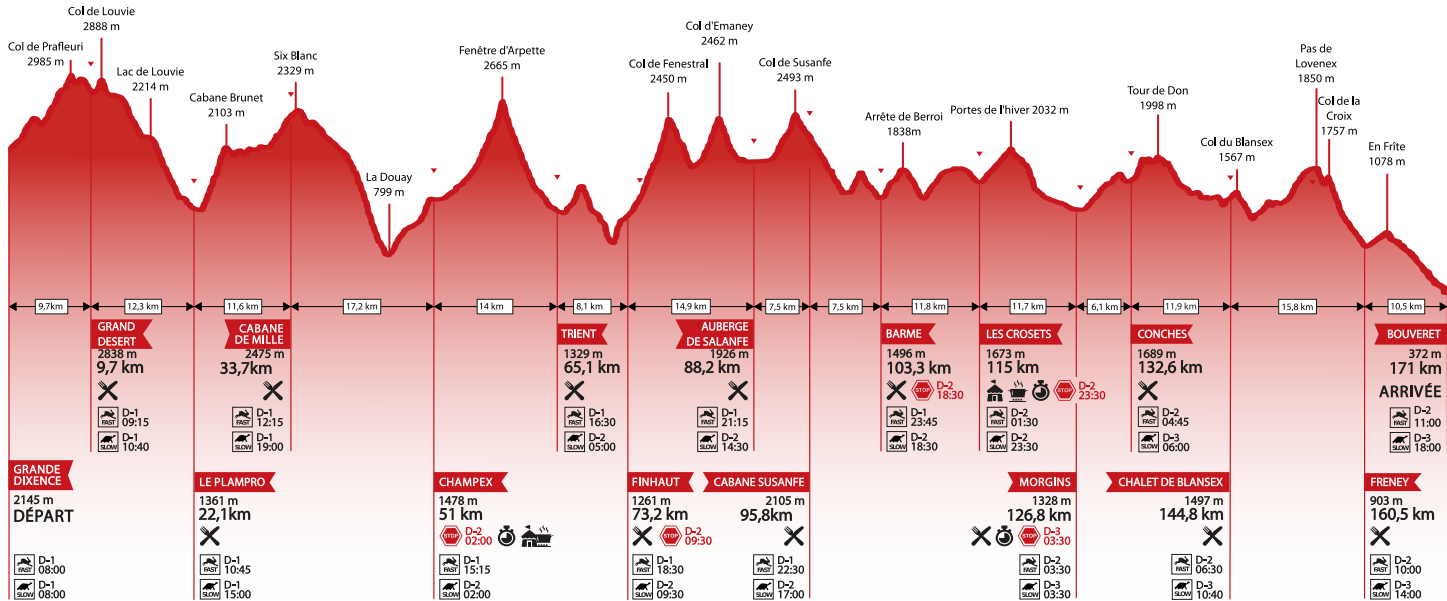

DIXENCE  
DAMM

LE BOUVERET  
LAKE