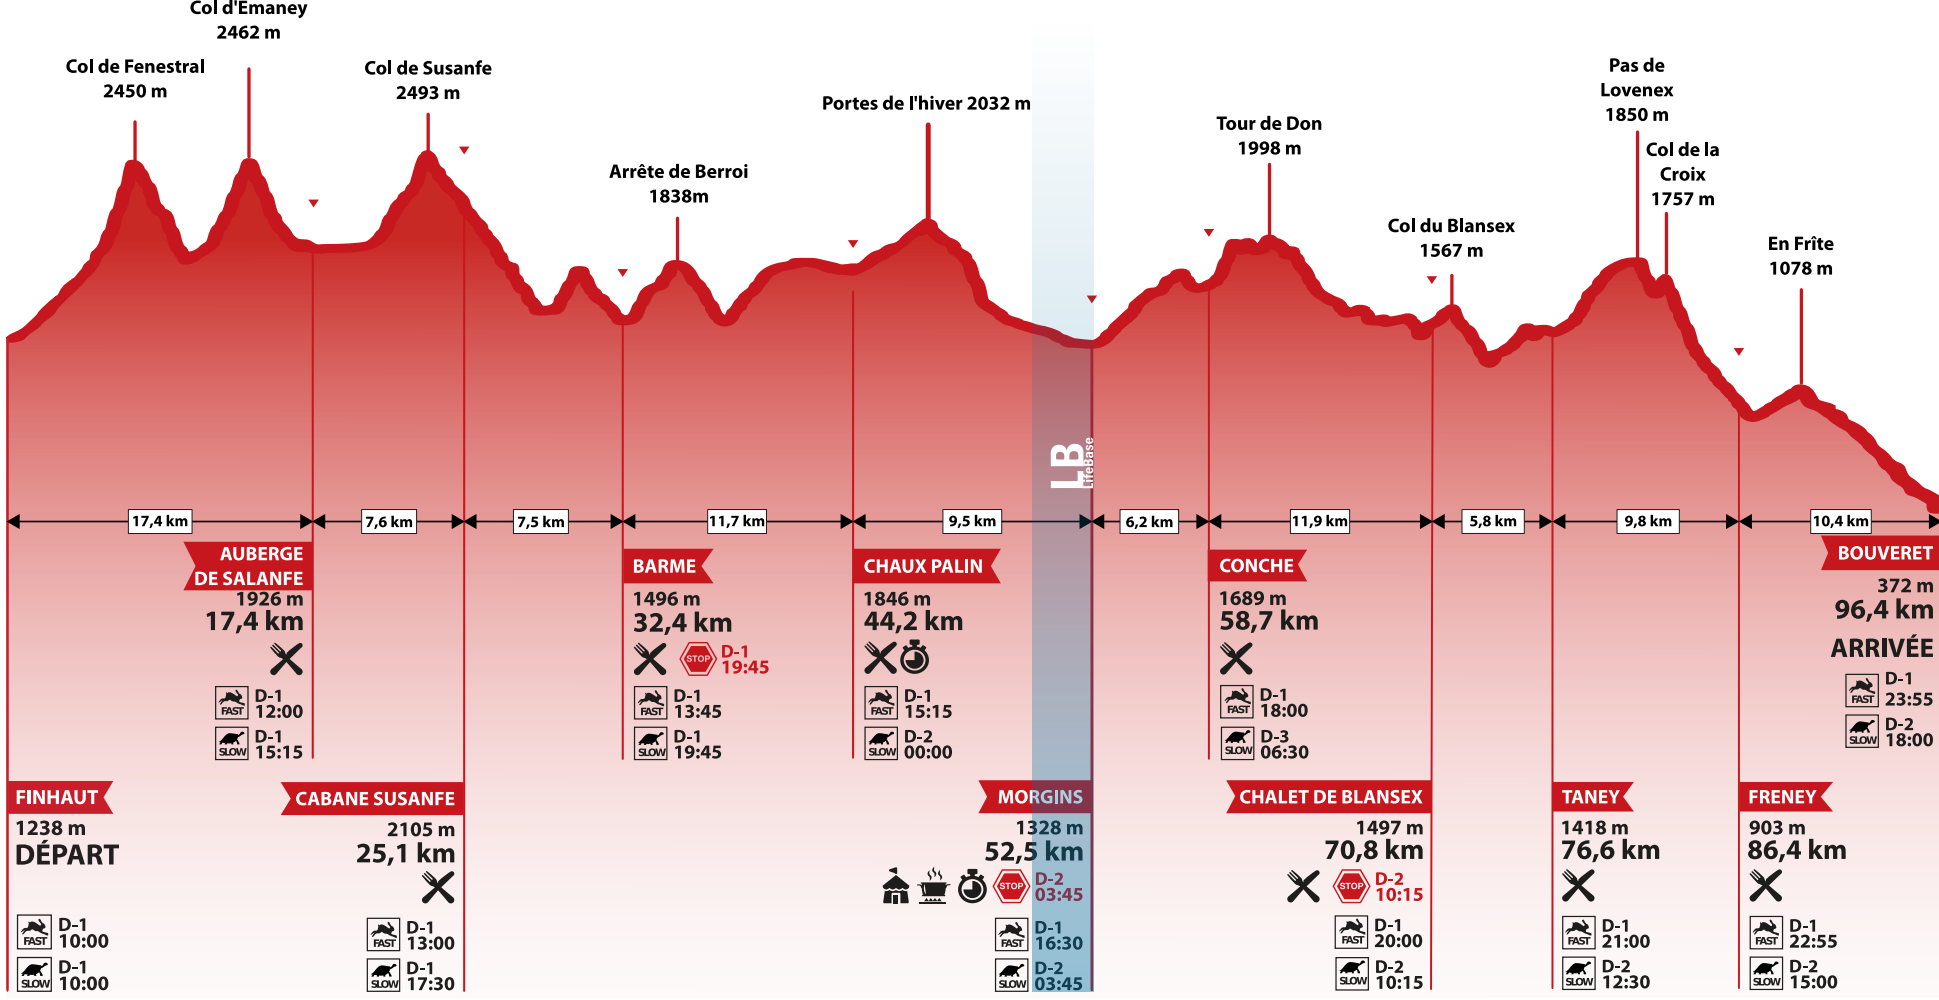

FINHAUT  
TOWN

LE BOUVERET  
LAKE