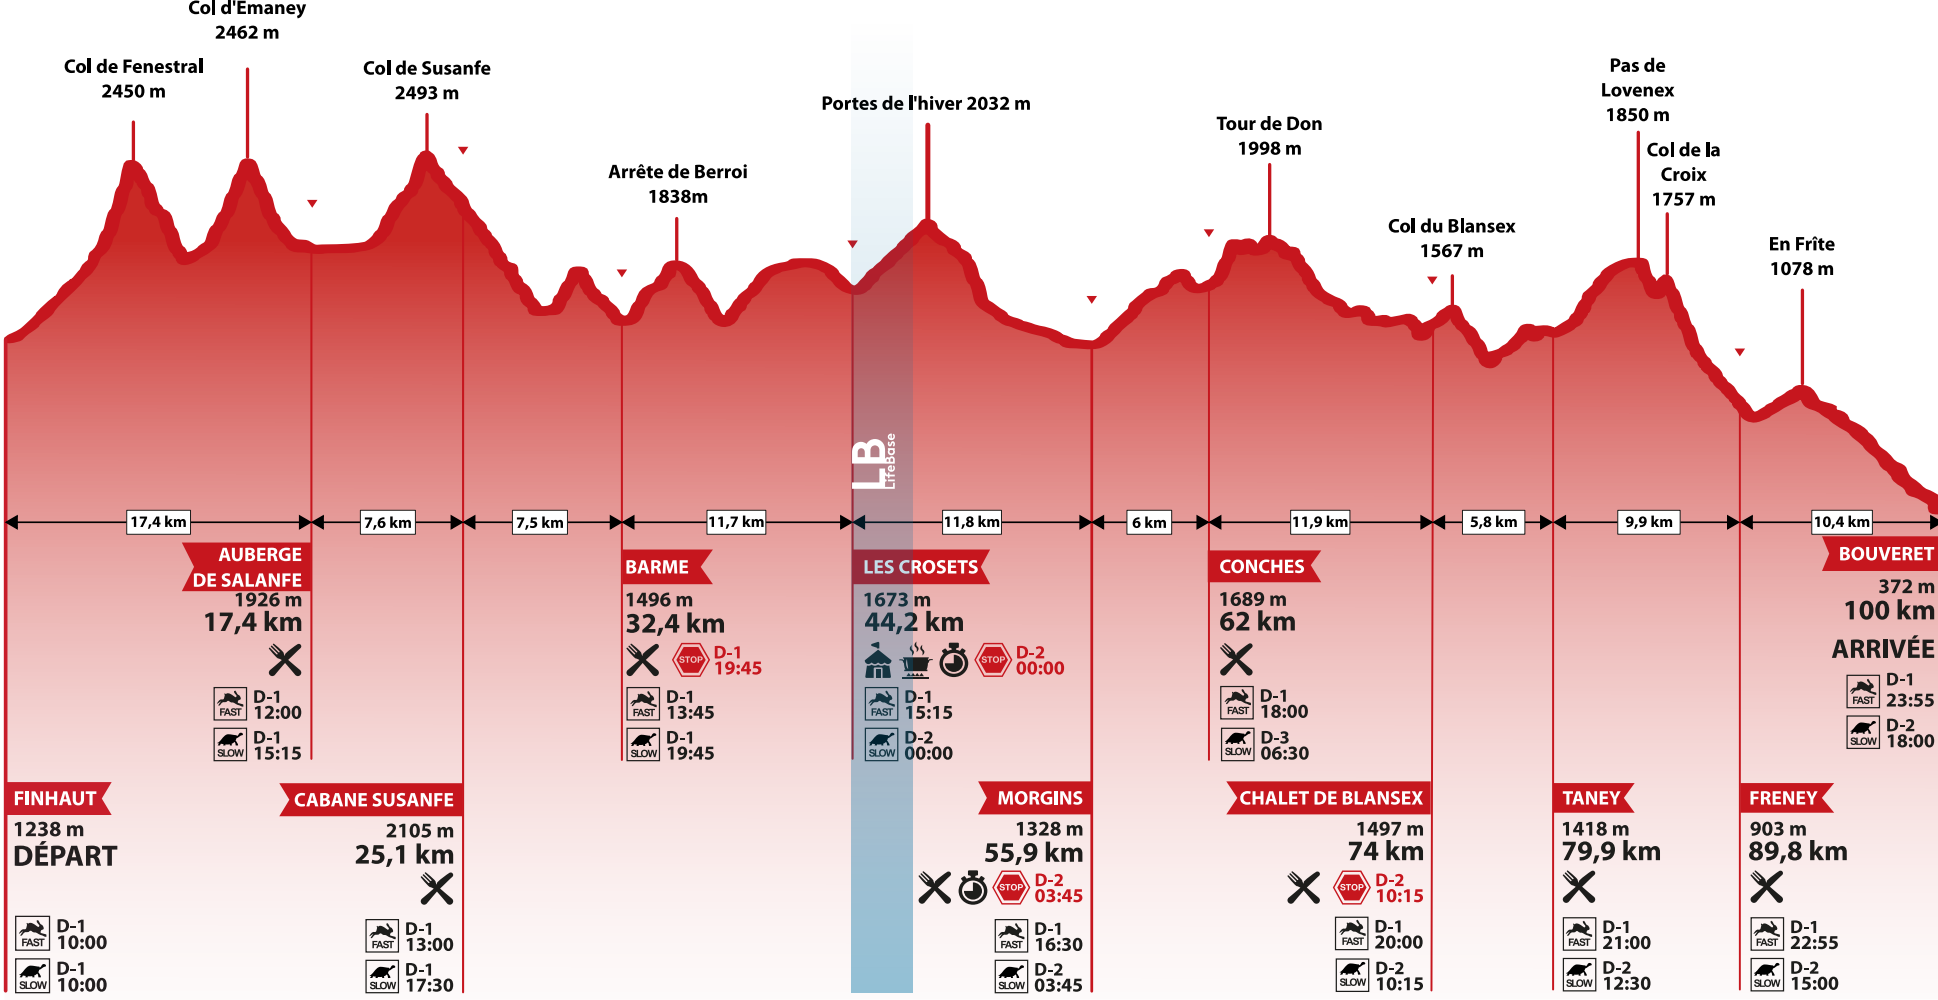

FINHAUT
TOWN

17,4 km 7,6 km 7,5 km 11,7 km 11,8 km 6 km 11,9 km 5,8 km 9,9 km 10,4 km

FINHAUT
1238 m
DÉPART

D-1 10:00
 D-1 10:00

AUBERGE DE SALANFE
1926 m
17,4 km

D-1 12:00
 D-1 15:15

CABANE SUSANFE
2105 m
25,1 km

D-1 13:00
 D-1 17:30

BARME
1496 m
32,4 km

D-1 19:45

D-1 13:45
 D-1 19:45

LES CROSETS
1673 m
44,2 km

D-2 00:00

D-1 15:15
 D-2 00:00

MORGINS
1328 m
55,9 km

D-2 03:45

D-1 16:30
 D-2 03:45

CONCHES
1689 m
62 km

D-1 18:00
 D-3 06:30

CHALET DE BLANSEX
1497 m
74 km

D-2 10:15

D-1 20:00
 D-2 10:15

TANEY
1418 m
79,9 km

D-1 21:00
 D-2 12:30

FRENEY
903 m
89,8 km

D-1 22:55
 D-2 15:00

BOUVERET
372 m
100 km
ARRIVÉE

D-1 23:55
 D-2 18:00

LB
Life Base

LE BOUVERET
LAKE