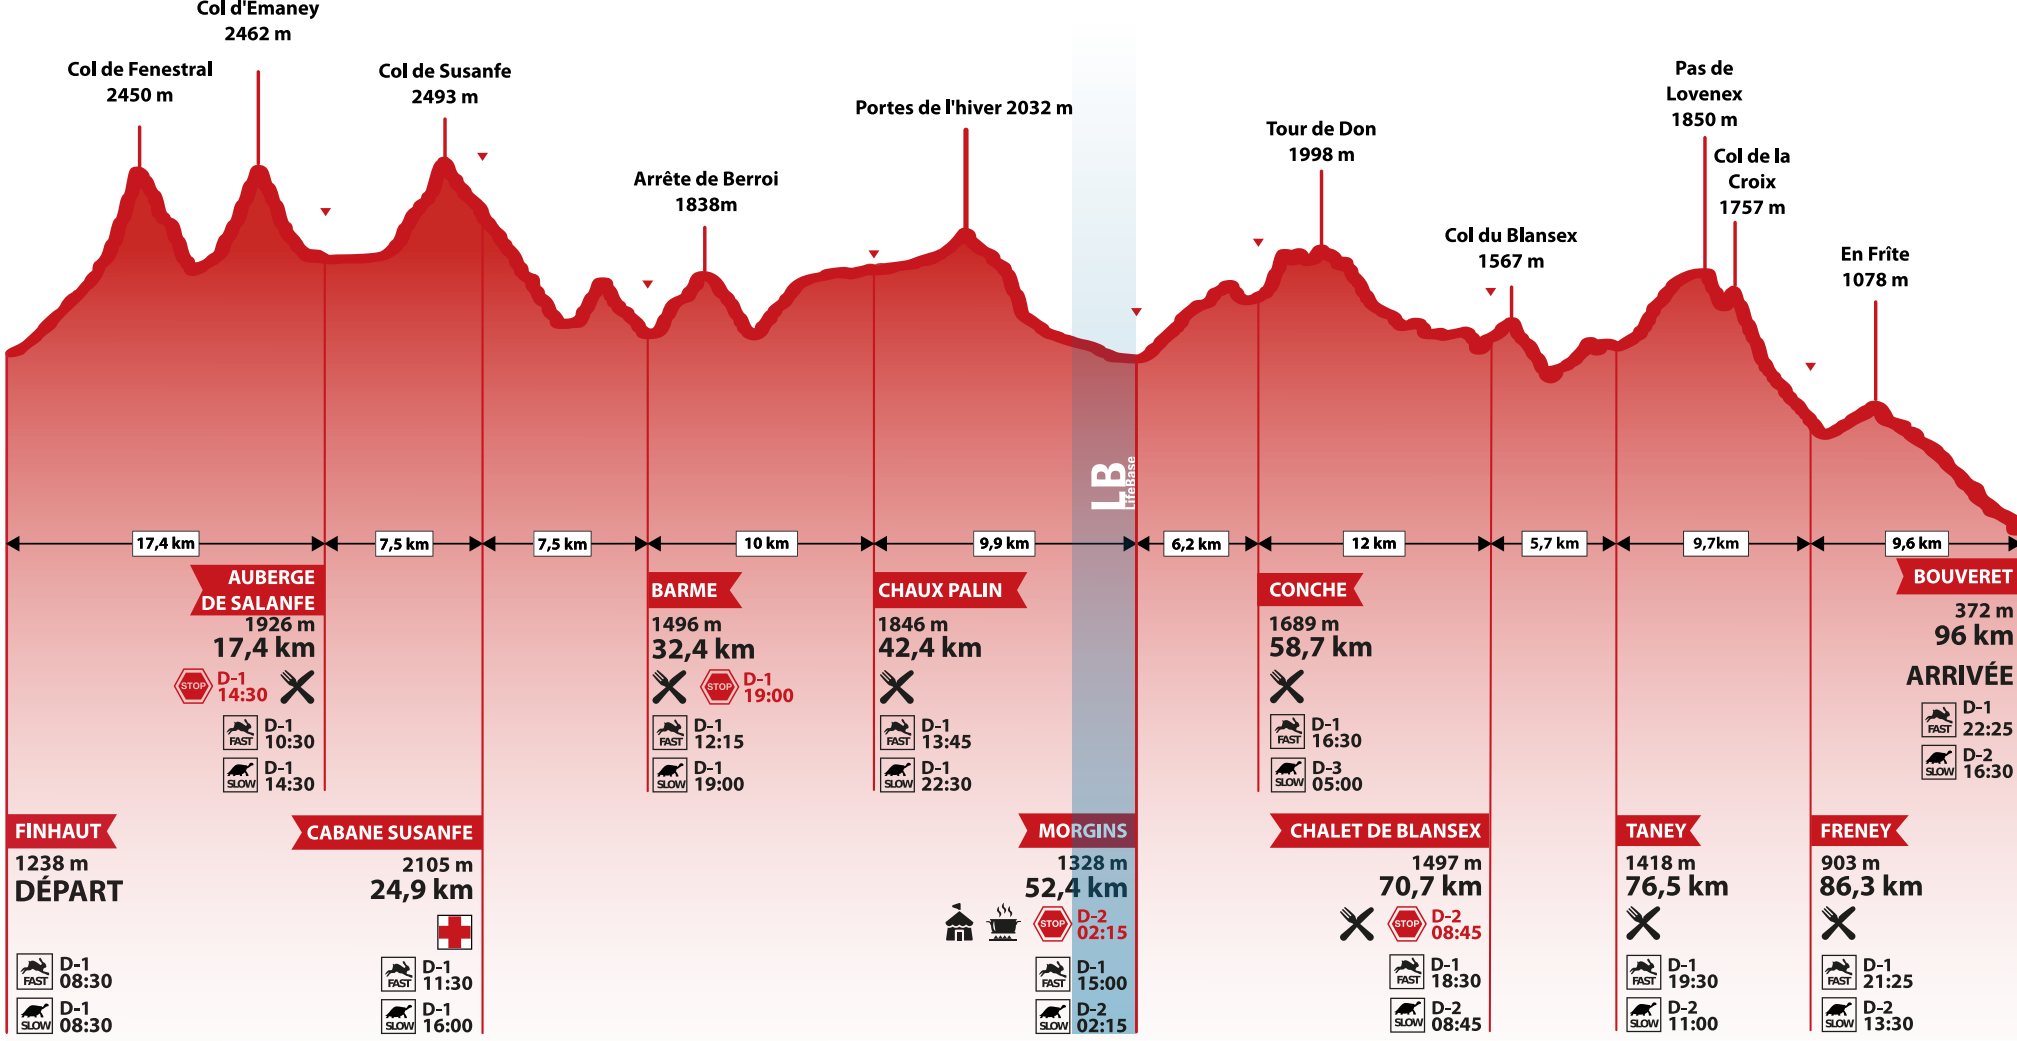

FINHAUT  
TOWN

**FINHAUT**

1238 m  
**DÉPART**

	D-1	08:30
	D-1	08:30

**CABANE SUSANFE**

2105 m  
24,9 km

	D-1	11:30
	D-1	16:00

**AUBERGE DE SALANFE**

1926 m  
17,4 km

	D-1	14:30	
	D-1	10:30	
	D-1	14:30	

**BARME**

1496 m  
32,4 km

		D-1	19:00
	D-1	12:15	
	D-1	19:00	

**CHAUX PALIN**

1846 m  
42,4 km

	D-1	13:45
	D-1	22:30

		D-2	08:45
	D-1	18:30	
	D-2	08:45	

**TANEY**

1418 m  
76,5 km

	D-1	19:30
	D-1	11:00

**FRENEY**

903 m  
86,3 km

	D-1	21:25
	D-2	13:30

**BOUVERET**

372 m  
96 km

**ARRIVÉE**

	D-1	22:25
	D-2	16:30

LE BOUVERET  
LAKE